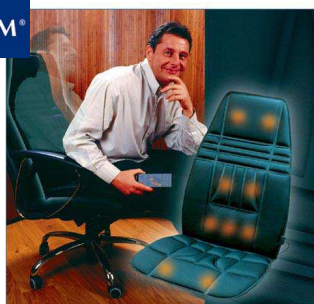

TAPPING MASS

L57160 (LA11 0302)

komfortní masážní podložka do kanceláře
vyrobena z kůže
11 masážních motůrků
dvojitý programovatelný ovladač
uvolňující, protistresující a relaxační masáž
mnoho možností nastavení masáže
7 typů masáží, 4 rychlosti masáží
mnoho nastavených programů masáže

LANAFORM®