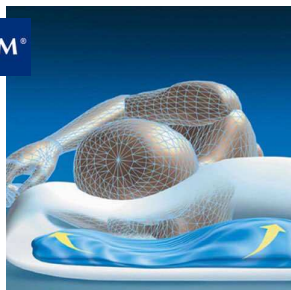

LANAFORM®

MAXI COMFORT

L52300 (LA08 0100 00)

polštář ortopedický, líná pěna
super komfortní polštář pro páteř a záda
tvarová paměť, pratelný povlak
hebký a měkoučký na dotek
zcela ojedinělý polštář - uvolňuje
udržuje záda a páteř ve správné poloze
rozměry(d. š. v.): 56 x 36 x 10,5 cm

NOVINKA!!

LANAFORM®

COMFORT PLUS

L52200 (LA08 0300 00)

skvělý ortopedický polštářek, líná pěna
komfortní polštářek
ideální za krk na cesty nebo do kanceláře
tvarová paměť, pratelný povlak
hebký a měkoučký na dotek
udržuje záda a páteř ve správné poloze
rozměry(d. š. v.): 27,5 x 28,5 x 8,5 cm

LANAFORM®

MEDIFLOW

L52000 (LA08 0400)

polštář ortopedický, s vodní náplní
nová technologie složení materiálu
přizpůsobuje se během spánku
velmi komfortní, vysoká kvalita
pomáhá udržovat páteř ve správné poloze
množství vody reguluje výšku polštáře
nestudí a nešplouchá - nepoznáte rozdíl
příjemný pocit při spánku, úleva pro páteř
rozměry(d. š. v.): 70 x 50 x 15 cm